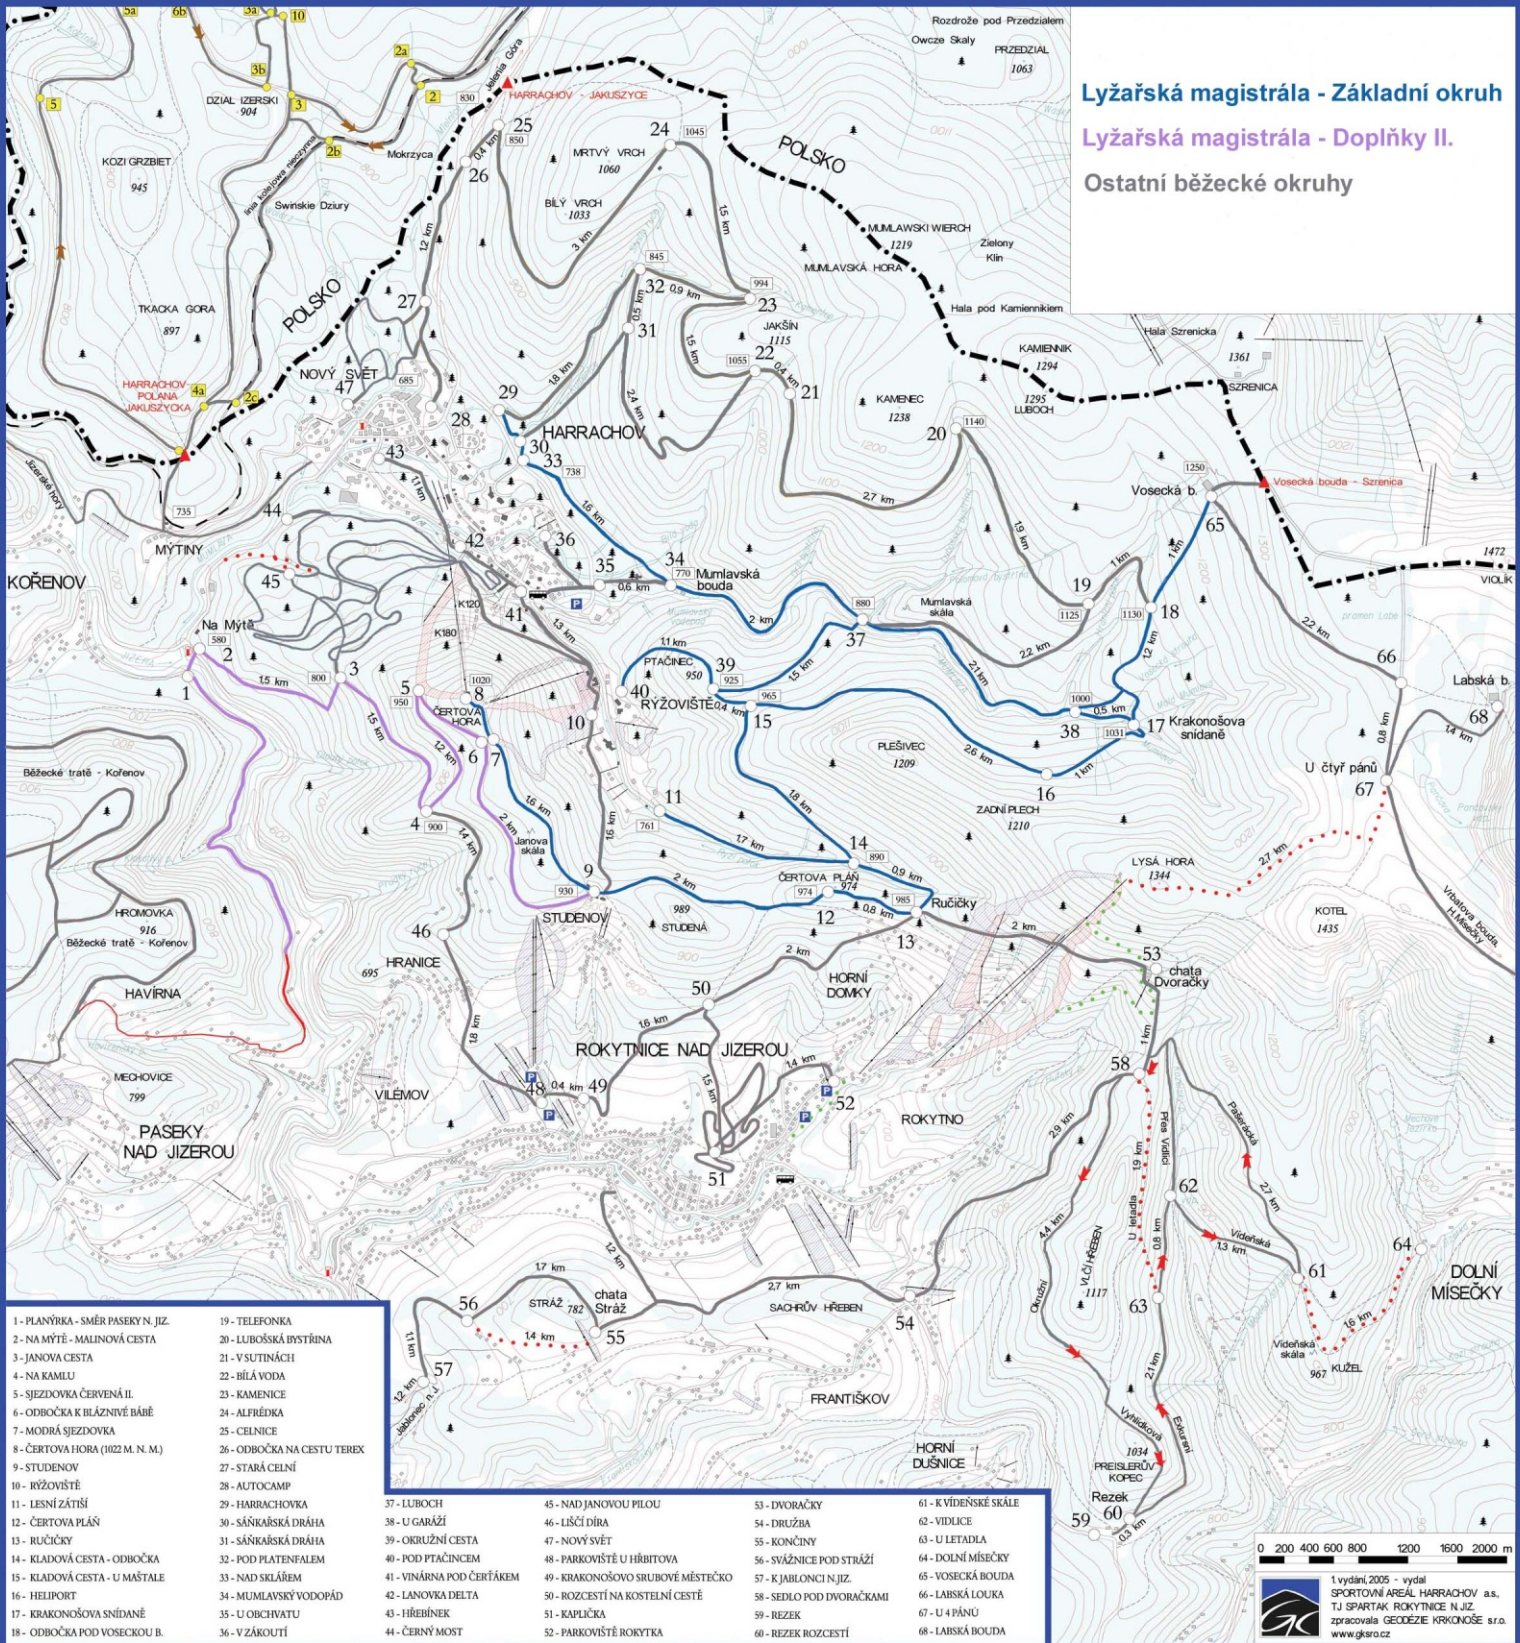

Lyžařská magistrála - Základní okruh

Lyžařská magistrála - Doplnky II.

Ostatní běžecké okruhy

0 200 400 600 800 1200 1600 2000 m

1. vydání, 2005 - vydal
SPORTOVNÍ AREÁL HARRACHOV a.s.
TJ SPARTAK ROKYTNICE N. JIZ.
zpracovala GEODEZIE KRKONOŠE s.r.o.
www.gkro.cz