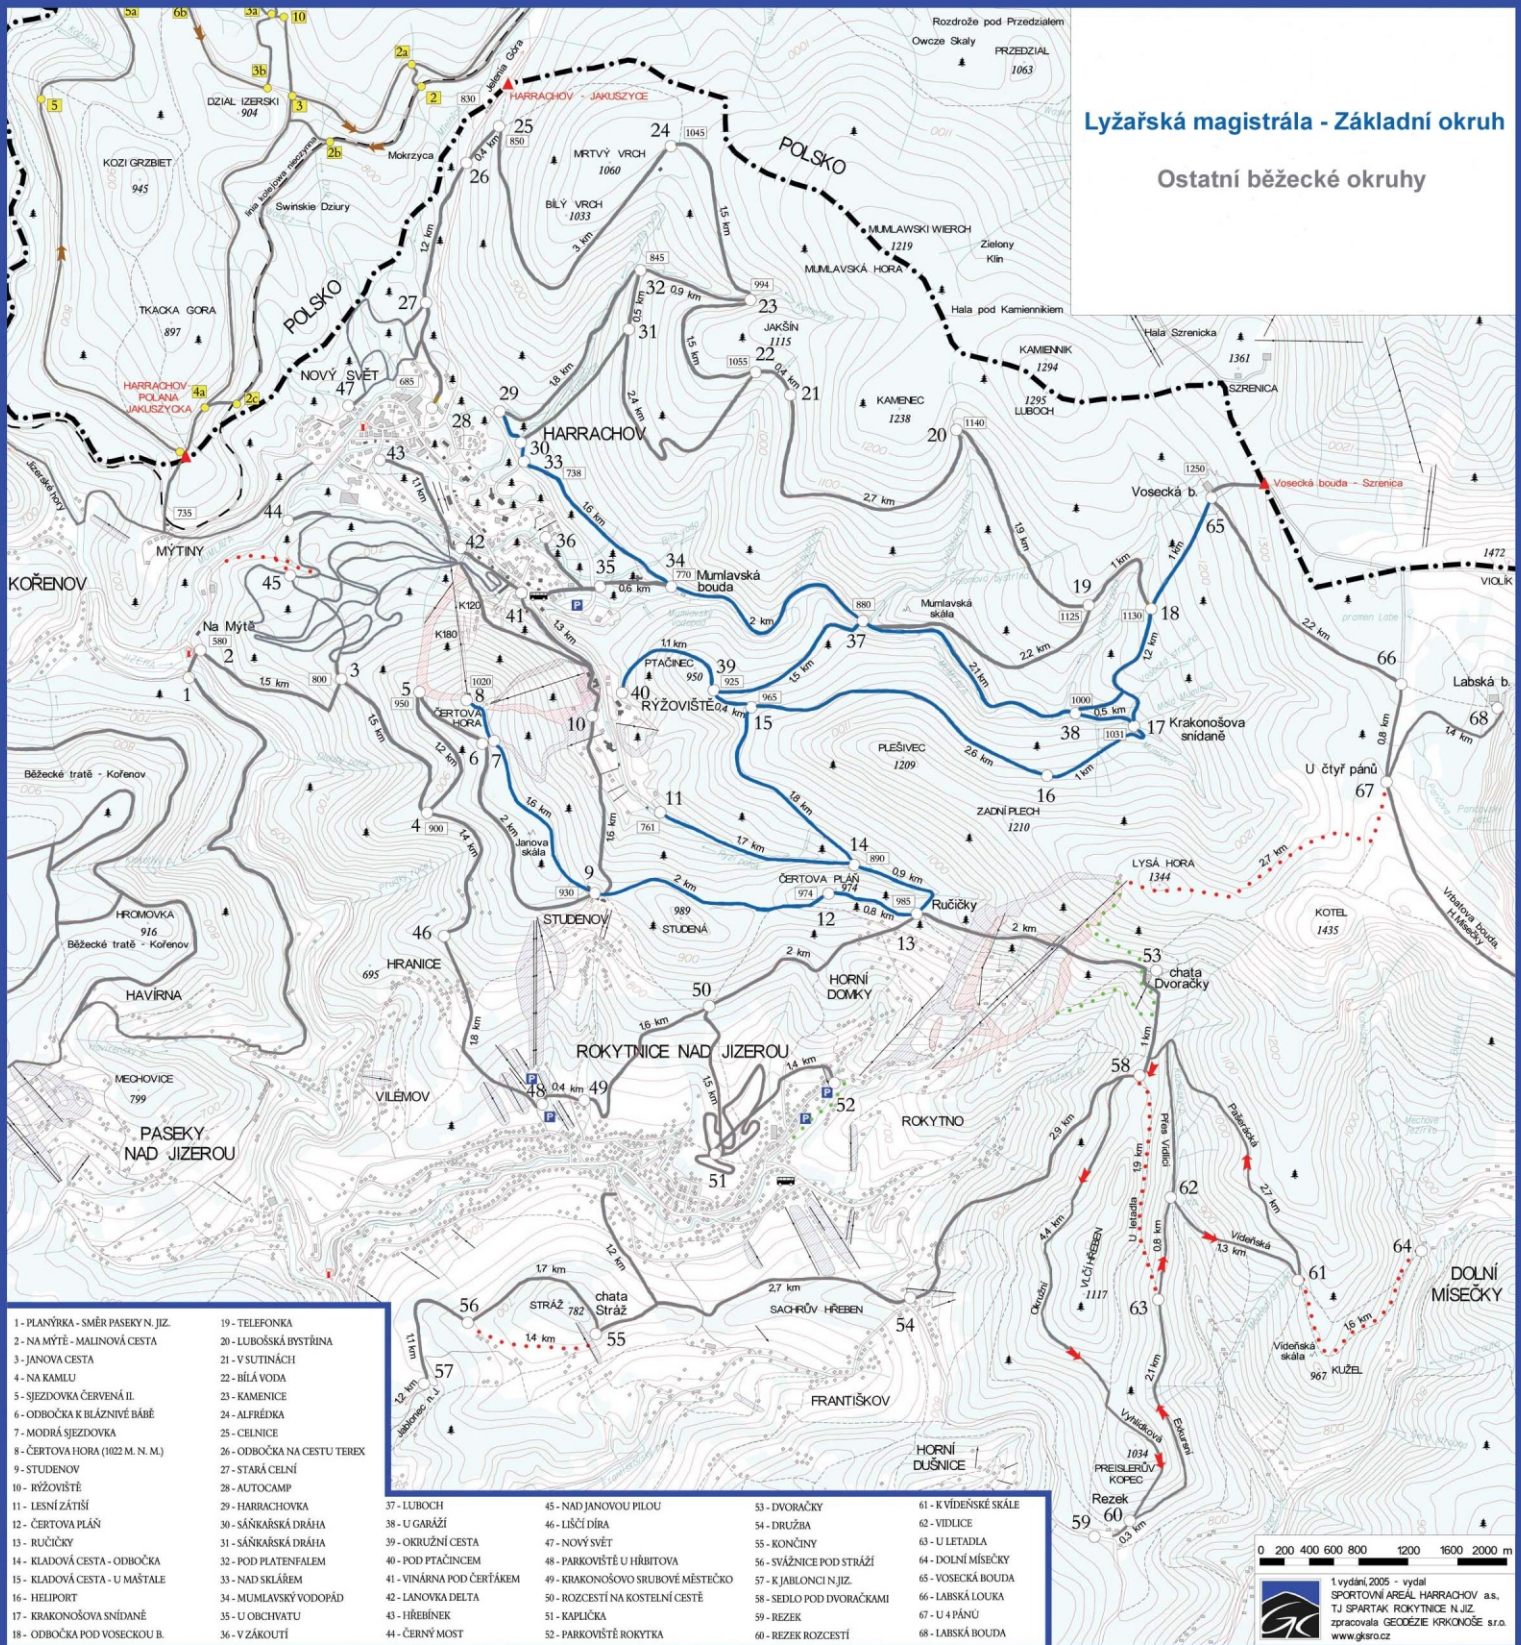

Lyžařská magistrála - Základní okruh

Ostatní běžecí okruhy

- 1 - PLANÝRKA - SMĚR PASEKY N. JIZ.
- 2 - NA MÝTĚ - MALINOVÁ CESTA
- 3 - JANOVA CESTA
- 4 - NA KAMLU
- 5 - SJEZDOVKA ČERVENÁ II.
- 6 - ODBOČKA K BLÁZNIVÉ BÁBĚ
- 7 - MODRÁ SJEZDOVKA
- 8 - ČERTOVA HORA (1022 M. N. M.)
- 9 - STUDENOV
- 10 - RÝŽOVIŠTĚ
- 11 - LESNÍ ZÁTIŠÍ
- 12 - ČERTOVA PLÁŇ
- 13 - RUČIČKY
- 14 - KLADOVÁ CESTA - ODBOČKA
- 15 - KLADOVÁ CESTA - U MĚSTĚLE
- 16 - HELIPIPORT
- 17 - KRAKONOŠOVA SNÍDANĚ
- 18 - ODBOČKA POD VOSEČKOU B.

- 19 - TELEFONKA
- 20 - LUBOŠSKÁ BYSTRINA
- 21 - V SUTINÁCH
- 22 - BÍLÁ VODA
- 23 - KAMENICE
- 24 - ALFŘEJKA
- 25 - CELNICE
- 26 - ODBOČKA NA CESTU TEREX
- 27 - STARÁ CELNÍ
- 28 - AUTOCAMP
- 29 - HARRACHOVKA
- 30 - SÁŇKAŘSKÁ DRÁHA
- 31 - SÁŇKAŘSKÁ DRÁHA
- 32 - POD PLATENFALEM
- 33 - NAD SKLÁŘEM
- 34 - MUMLAVSKÝ VODOPÁD
- 35 - U OBCHVATU
- 36 - V ZÁKOUTÍ

- 37 - LUBOCH
- 38 - U GARÁŽÍ
- 39 - OKRUŽNÍ CESTA
- 40 - POD PTAČINCEM
- 41 - VINÁRNA POD ČERTÁKEM
- 42 - LANOVKA DELTA
- 43 - HŘEBÍNEK
- 44 - ČERNÝ MOST

- 45 - NAD JANOVOU PILOU
- 46 - LIŠÍ DĚRA
- 47 - NOVÝ SVĚT
- 48 - PARKOVIŠTĚ U HŘBITOVA
- 49 - KRAKONOŠOVO SRUBOVÉ MĚSTEČKO
- 50 - ROZCESTÍ NA KOSTELNÍ CESTĚ
- 51 - KAPLIČKA
- 52 - PARKOVIŠTĚ ROKYTKA

- 53 - DVORAČKY
- 54 - DRUŽBA
- 55 - KONČINY
- 56 - SVÁZNICE POD STRÁŽÍ
- 57 - K JABLONCI N. JIZ.
- 58 - SEDLO POD DVORAČKAMI
- 59 - REZEK
- 60 - REZEK ROZCESTÍ

- 61 - K VÍDEŇSKÉ SKÁLE
- 62 - VIDULICE
- 63 - U LETADLA
- 64 - DOLNÍ MÍSEČKY
- 65 - VOSEČKA BOUDA
- 66 - LABSKÁ LOUKA
- 67 - U PÁNŮ
- 68 - LABSKÁ BOUDA