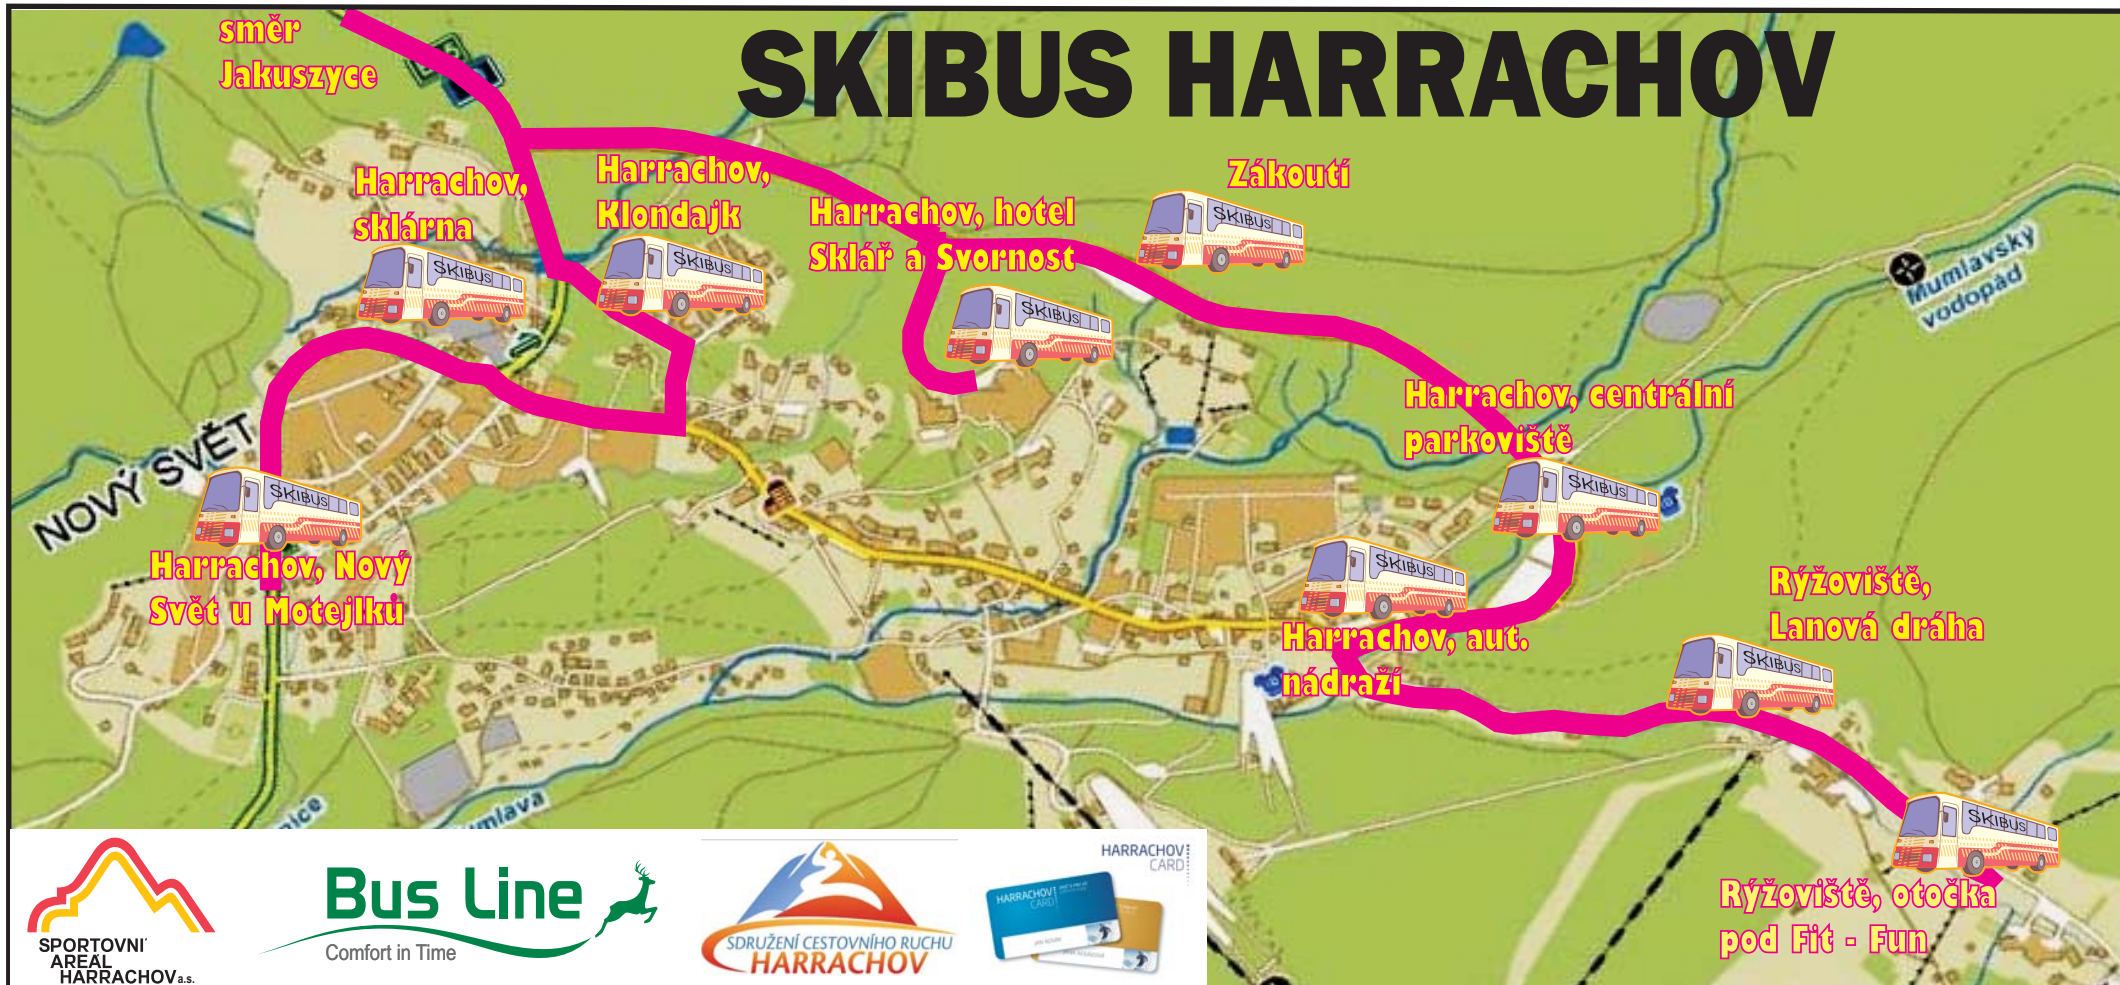

SKIBUS HARRACHOV

Bus Line
Comfort in Time

		10:20		16:10			10:15				
8:30	9:10	10:30	13:00	-	↓	Jakuszyce, Bieg Piastów	↑	10:05	12:40	15:55	17:10
8:32	9:12	10:32	13:02	16:20		Harrachov, Nový Svět u Motejlků		10:00	12:35	15:50	17:00
8:35	9:15	10:35	13:05	-		Harrachov, sklárna		9:55	12:30	15:45	16:55
8:40	9:20	10:40	13:10	16:23		Harrachov, hotel Sklář a Svornost		9:50	12:25	15:40	16:50
8:42	9:22	10:42	13:12	-		Zákoutí		9:45	12:23	15:38	16:48
8:45	9:25	10:45	13:15	-		Centrální parkoviště		9:42	12:22	15:37	16:47
8:48	9:28	10:48	13:18	16:28		Harrachov, autobusové nádraží		9:40	12:20	15:35	16:45
8:50	9:30	10:50	13:20	16:30		Rýžoviště, Lanová dráha		9:37	12:17	15:32	16:42
8:55	9:35	10:55	13:25	16:35		Rýžoviště, otočka pod Fit & Fun		9:35	12:15	15:30	16:40